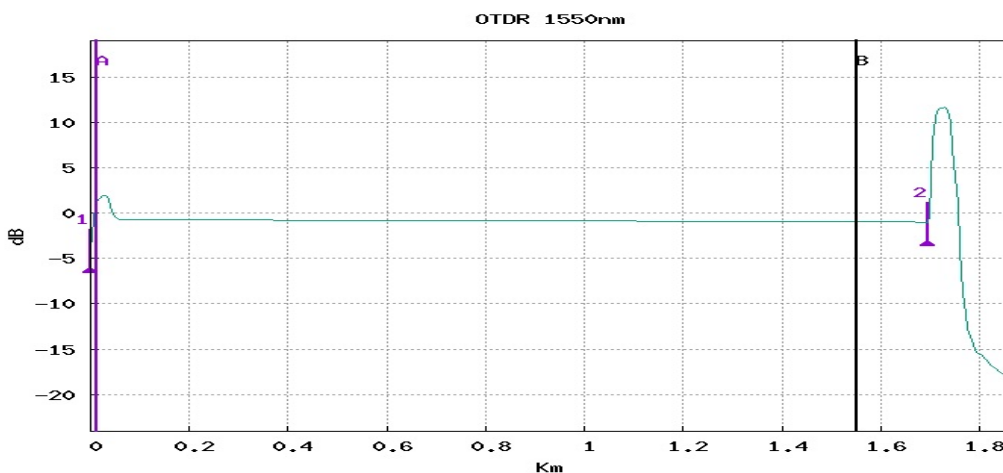

Ident. Cabo : CESTO 01 1.695

ID da Fibra/Número : FO 1

Origem : LADO A

Extremidade : LADO B

ID da OS : SOBRESSALENTE PRATES

ID do Técnico : LUCAS

SmartOTDR (S/N 99308)

E138FB65 (S/N 99308)

Data de Calibração : 03/01/2025

Data : 06/03/2026 11:54 (UTC-4)

Setup

OTDR

EXPERT

Alarmes

Laser 1550nm Pw 300ns Alcance 80km Tempo de Aquisição 20.0s IOR 1.46800(G652 G657) Coef. de Dispersão -81.0 dB

Limites

None

Resumo

Nome do Arquivo FO-0001.msor Laser nm 1550 Perda Total dB 0.295 Link ORL dB 39.31 Fim da Fibra Km 1.695 Direção LADO A -> LADO B Perda Média dB/Km 0.174 Evento Alarmes 2

1/2

0.000

2/2

1.695 Km

A : 0.013km 0.884 dB

B : 1.552km -0.988 dB

A-B : 1.539km 1.216 dB/Km

1.871 dB

Evento	Distância Km	Perda dB	Reflect. dB	Declive dB/km	Secção Km	P. Total dB
1	0.000	0.703	-54.73		0.000	0.000
2	1.695		-30.95	0.176	1.695	0.295